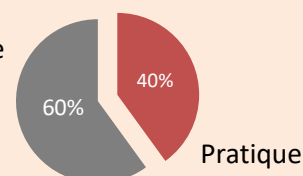

### Public concerné

- Titulaire SSIAP 1 ou ERP 1/IGH 1et ayant exercé les fonctions pendant les 3 dernières années.

- Prévention
- Moyens de secours
- Mises en situation d'intervention

Théorie

Pratique

;

 21 Heures